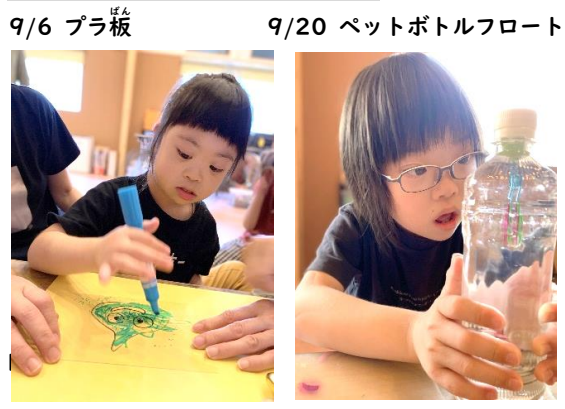

お楽しみプログラム (水曜日)

プラ板でキーホルダーを作ったり、ペットボトルフロートを作ったりと工作を沢山したよ。