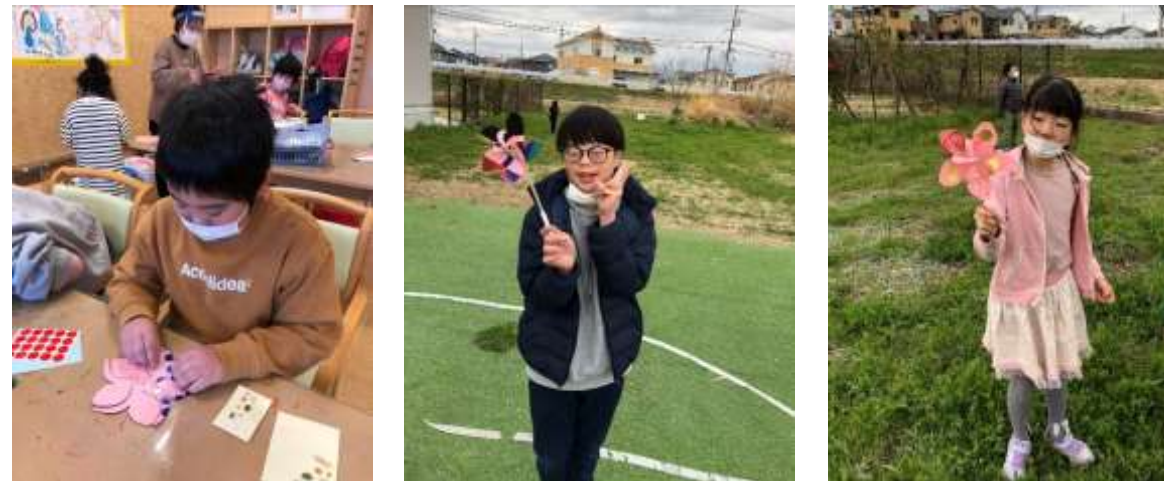

うんどう 運動プログラム (火曜日) かようび 3/15 おおさとこうえん 大里公園

てんき よはん げんき あそぶ すかた み
お天気も良く、半そでで元気に遊ぶ姿も見られました(^o^)/

たの 楽しみプログラム (水曜日) すいようび 3/9 たいこ たつじん 太鼓の達人

たいこ たつじん
太鼓の達人とミニゲームで盛り上がりました!

かざぐるまづく 3/23 風車作り

かざぐるま つく しばふひろば で まわ
風車を作って、芝生広場に出て回してみたよ!とってもよく回る「かざぐるま」が出来ました!